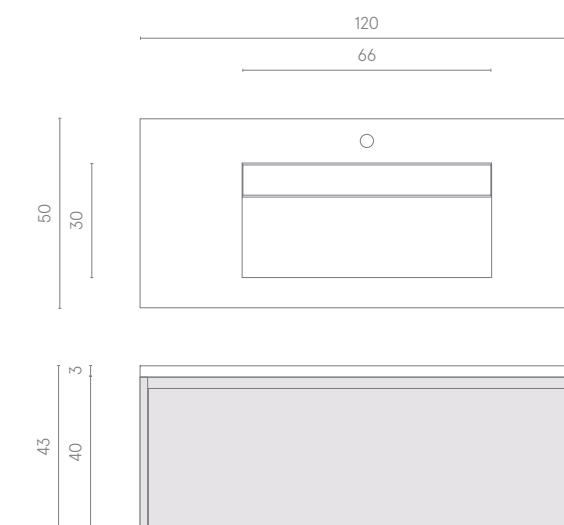

FLY AIR РАКОВИНА 120 /
FLY AIR WASHBASIN 120