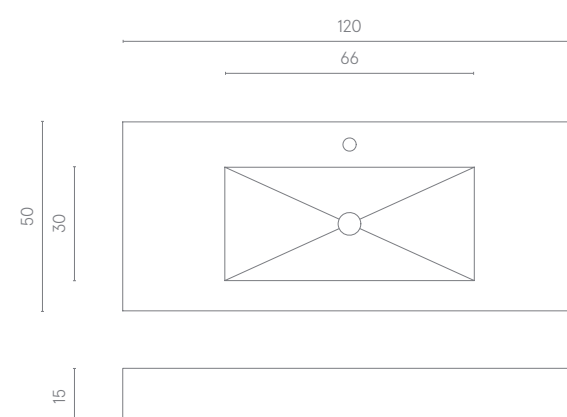

FLY РАКОВИНА 70 /
FLY WASHBASIN 70

FLY РАКОВИНА 120 ЛЕВАЯ /
FLY WASHBASIN 120 SX

FLY РАКОВИНА 90 /
FLY WASHBASIN 90

FLY РАКОВИНА 120 ПРАВАЯ /
FLY WASHBASIN 120 DX

FLY РАКОВИНА 120 /
FLY WASHBASIN 120

FLY ДВОЙНАЯ РАКОВИНА 150 /
FLY WASHBASIN DUO 150