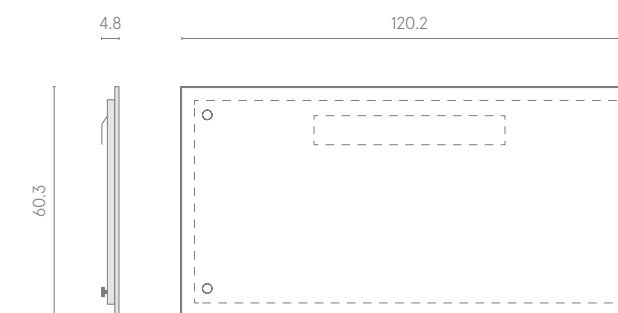

FRAME ЭЛЕКТРИЧЕСКИЙ РАДИАТОР 120 /
FRAME ELECTRIC RADIATOR 120

КРЕПЛЕНИЕ К СТЕНЕ /
MONTAGGIO A PARETE / WALL MOUNTING

Радиатор можно устанавливать как вертикально, так и горизонтально.
Installabile sia in verticale che in orizzontale.
Can be installed both vertically and horizontally.