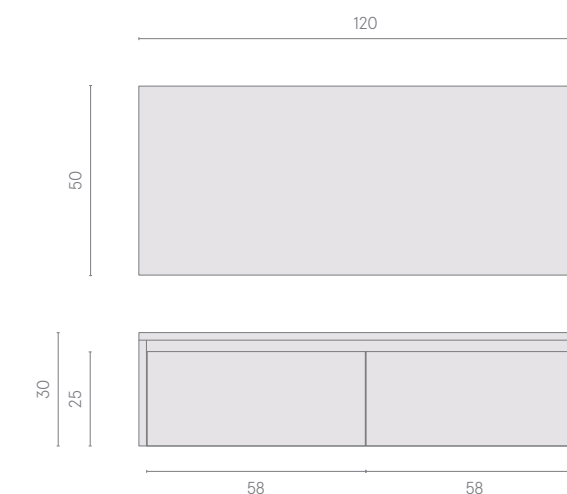

ВНЕШНЯЯ ПОВЕРХНОСТЬ /
ESTERNO / EXTERNAL

ВНЕШНЯЯ ПОВЕРХНОСТЬ /
ESTERNO / EXTERNAL

ВНЕШНЯЯ ПОВЕРХНОСТЬ /
ESTERNO / EXTERNAL

ВНУТРЕННЯЯ ПОВЕРХНОСТЬ /
INTERNO / INTERNAL

ВНУТРЕННЯЯ ПОВЕРХНОСТЬ /
INTERNO / INTERNAL

ВНУТРЕННЯЯ ПОВЕРХНОСТЬ /
INTERNO / INTERNAL

GAIN ТУМБА 120 /
GAIN CABINET 120