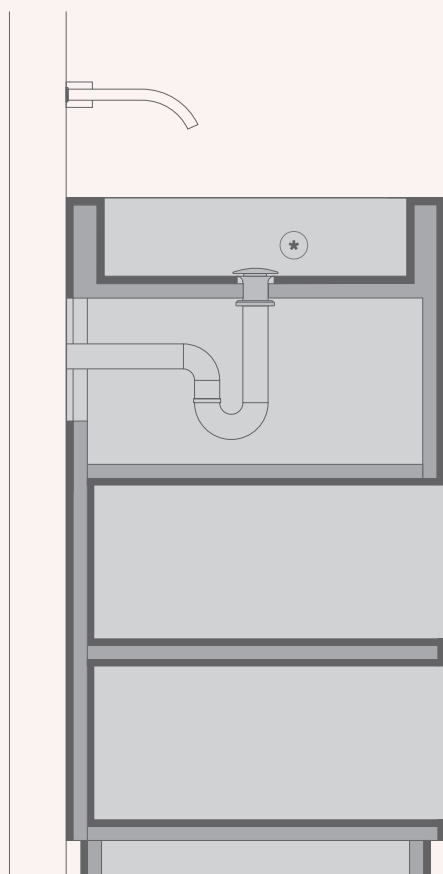

CUBE

РАКОВИНА ТУМБА 50 /
WASHBASIN SHELF 50

СМЕСИТЕЛЬ, УСТАНОВЛЕННЫЙ НА СТЕНУ /
LAVABO CON MISCELATORE A MURO /
WASHBASIN WITH WALL-MOUNTED MIXER

В комплект входит: донный клапан с хромированной крышкой
Accessori inclusi: piletta cromata
Accessories included: chromed waste

ВНИМАНИЕ : для безопасной и соответствующей установки необходимо обратиться к профессионалу.
ATTENZIONE : per un'installazione sicura e conforme, consigliamo di rivolgersi al proprio installatore di fiducia.
ATTENTION : for a safe and compliant installation, it is mandatory to contact your installer.

CUBE

РАКОВИНА 40
WASHBASIN 40

РАКОВИНА, УСТАНОВЛЕННАЯ НА СТЕНУ /
LAVABO A PARETE /
WALL-MOUNTED WASHBASIN

РАКОВИНА, УСТАНОВЛЕННАЯ НА ПОВЕРХНОСТЬ /
LAVABO IN APPOGGIO /
COUNTERTOP WASHBASIN