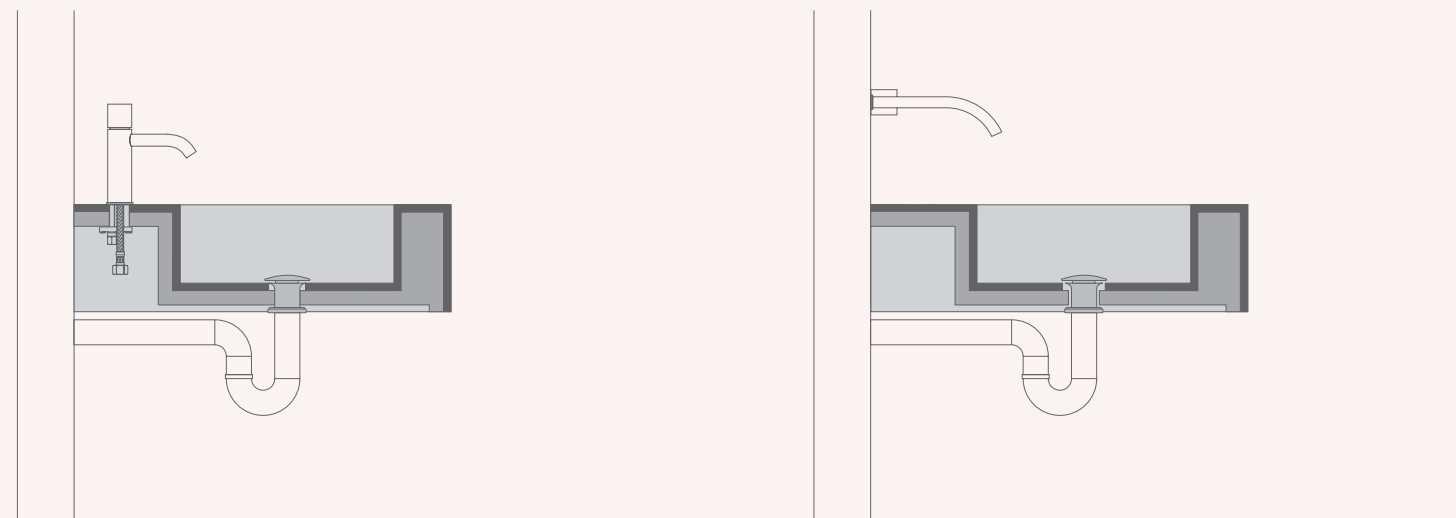

FLY

РАКОВИНА
WASHBASIN

РАКОВИНА С ОТВЕРСТИЕМ ПОД СМЕСИТЕЛЬ /
LAVABO CON MISCELATORE ON TOP / WASHBASIN WITH MIXER ON TOP

СМЕСИТЕЛЬ, УСТАНОВЛЕННЫЙ НА СТЕНУ /
LAVABO CON MISCELATORE A MURO / WASHBASIN WITH WALL-MOUNTED MIXER