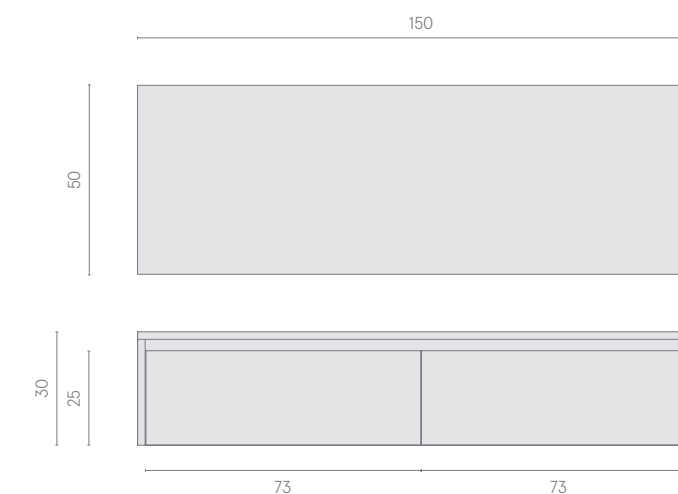

GAIN ТУМБА 150 /
GAIN CABINET 150