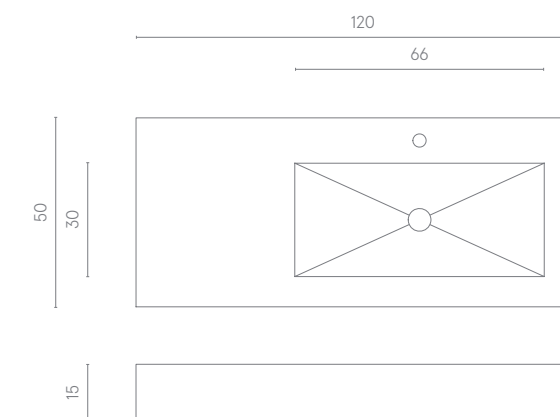

FLY РАКОВИНА 70 /
FLY WASHBASIN 70

FLY РАКОВИНА 120 ЛЕВАЯ /
FLY WASHBASIN 120 SX

FLY РАКОВИНА 90 /
FLY WASHBASIN 90

FLY РАКОВИНА 120 ПРАВАЯ /
FLY WASHBASIN 120 DX

FLY РАКОВИНА 120 /
FLY WASHBASIN 120

FLY ДВОЙНАЯ РАКОВИНА 150 /
FLY WASHBASIN DUO 150