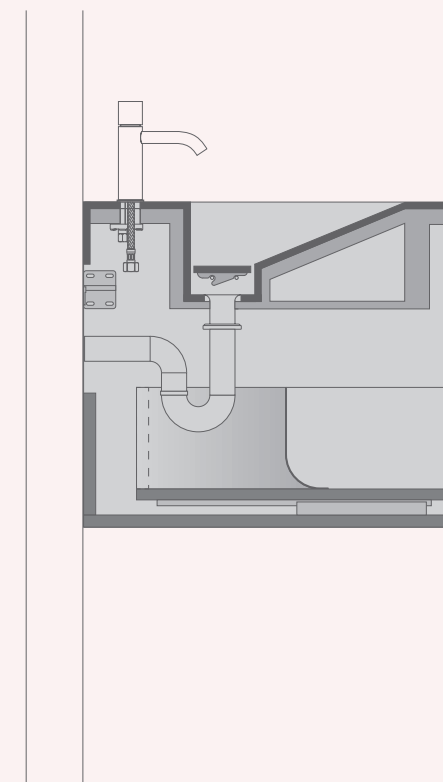

ВНИМАНИЕ : для безопасной и соответствующей установки необходимо обратиться к профессионалу.
ATTENZIONE : per un'installazione sicura e conforme, consigliamo di rivolgersi al proprio installatore di fiducia.
ATTENTION : for a safe and compliant installation, it is mandatory to contact your installer.