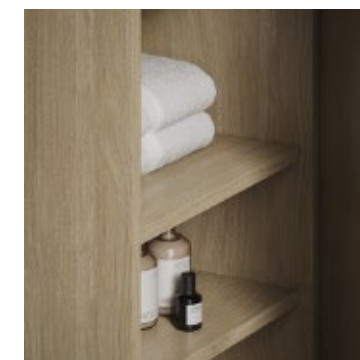

ДОСТУПНЫЕ ЦВЕТА ТУМБЫ /
COLORI DISPONIBILI / AVAILABLE COLORS

CUBE AIR WOOD

ВНЕШНЯЯ ПОВЕРХНОСТЬ /
ESTERNO / EXTERNAL

Ламинированная поверхность
с эффектом натурального дуба
Laminato effetto rovere naturale
Natural oak effect laminate

ВНУТРЕННЯЯ ПОВЕРХНОСТЬ /
INTERNO / INTERNAL

Ламинированная поверхность
с эффектом натурального дуба
Laminato effetto rovere naturale
Natural oak effect laminate