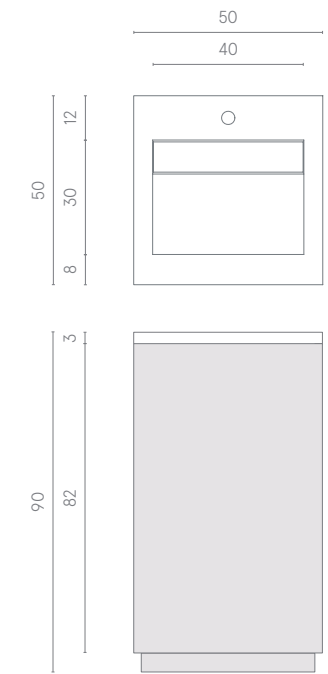

Техническая информация: стр. 104
Informazioni tecniche: pag. 104
Technical information: page 104

ДОСТУПНЫЕ ЦВЕТА ТУМБЫ /
COLORI DISPONIBILI / AVAILABLE COLORS

CUBE AIR WOOD

ВНЕШНЯЯ ПОВЕРХНОСТЬ /
ESTERNO / EXTERNAL