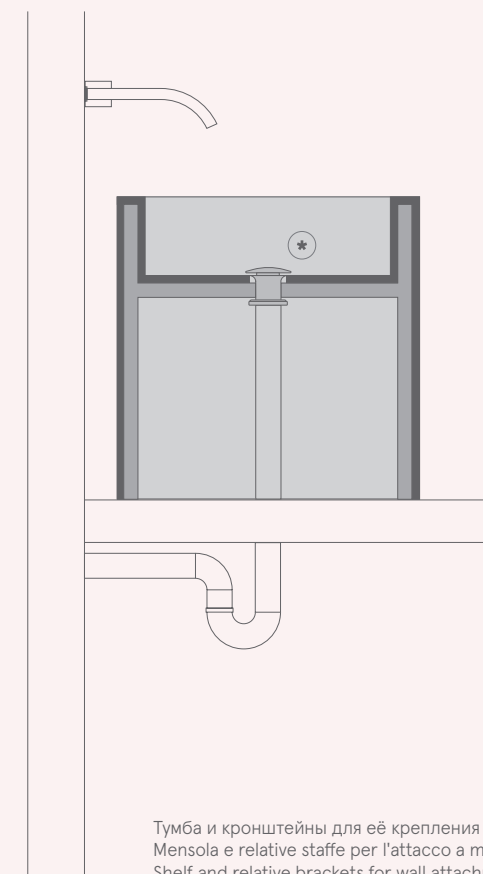

Тумба и кронштейны для её крепления к стене не входят в комплект.
Mensola e relative staffe per l'attacco a muro non fornite.
Shelf and relative brackets for wall attachment not supplied.

В комплект входят: кронштейны для крепления раковины к стене, донный клапан с хромированной крышкой
Accessori inclusi: staffe per fissaggio a muro, piletta cromata
Accessories included: brackets for wall fixing, chromed waste

ВНИМАНИЕ : для безопасной и соответствующей установки необходимо обратиться к профессионалу.
ATTENZIONE : per un'installazione sicura e conforme, consigliamo di rivolgersi al proprio installatore di fiducia.
ATTENTION : for a safe and compliant installation, it is mandatory to contact your installer.