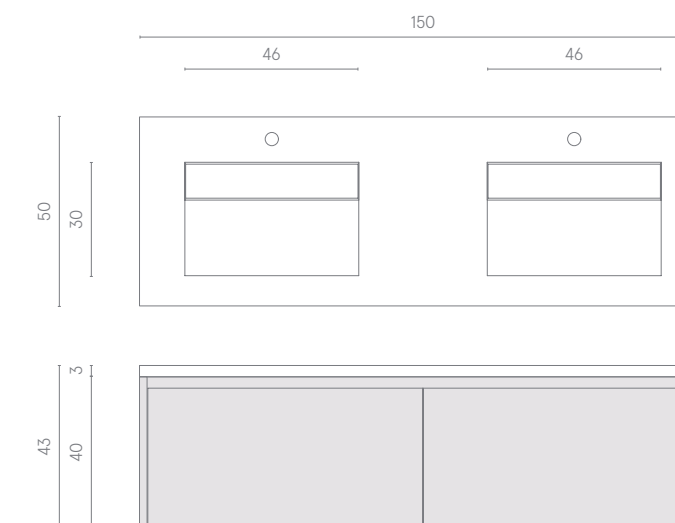

FLY AIR ДВОЙНАЯ РАКОВИНА 150 /
FLY AIR WASHBASIN DUO 150

Техническая информация: стр. 101
Informazioni tecniche: pag. 101
Technical information: page 101

Для всех размеров: Предусмотрена опция центрального отверстия для крана.
Per tutte le dimensioni: foro centrale per rubinetto opzionale.
For all sizes: central tap hole is optional.