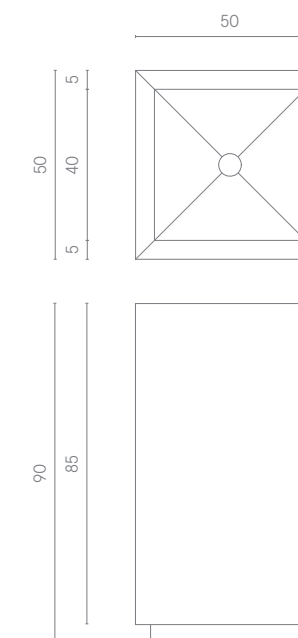

Для всех размеров - отверстие для крана не предусмотрено
Per tutte le dimensioni - foro per rubinetto non disponibile
For all sizes - hole for tap not available

CUBE
Раковина Тумба 50 / Washbasin Shelf 50
Шарм Делюкс Сахара Нуар / Charme Deluxe Sahara Noir

Техническая информация: стр. 105
Informazioni tecniche: pag. 105
Technical information: page 105

CUBE РАКОВИНА 50 /
CUBE WASHBASIN 50