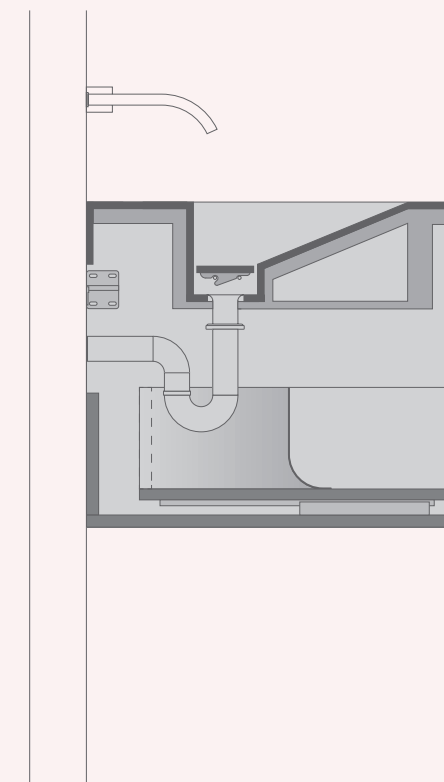

ВНИМАНИЕ : для безопасной и соответствующей установки необходимо обратиться к профессионалу.
ATTENZIONE : per un'installazione sicura e conforme, consigliamo di rivolgersi al proprio installatore di fiducia.
ATTENTION : for a safe and compliant installation, it is mandatory to contact your installer.