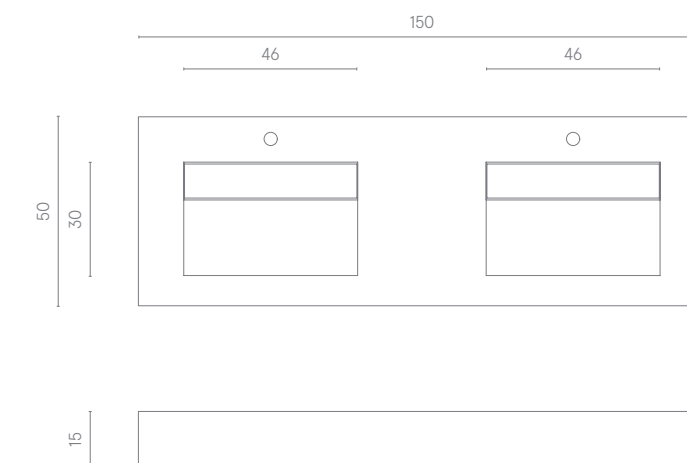

FLY EVO РАКОВИНА 120 /
FLY EVO WASHBASIN 120

FLY EVO ДВОЙНАЯ РАКОВИНА 150 /
FLY EVO WASHBASIN DUO 150

Для всех размеров: Предусмотрена опция центрального отверстия для крана.
Per tutte le dimensioni: foro centrale per rubinetto opzionale.
For all sizes: central tap hole is optional.

Техническая информация: стр. 100
Informazioni tecniche: pag. 100
Technical information: page 100