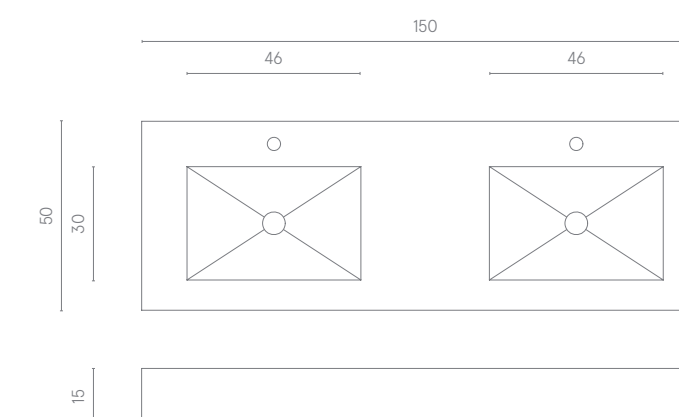

FLY РАКОВИНА 70 /
FLY WASHBASIN 70

FLY РАКОВИНА 120 ЛЕВАЯ /
FLY WASHBASIN 120 SX

FLY РАКОВИНА 90 /
FLY WASHBASIN 90

FLY РАКОВИНА 120 ПРАВАЯ /
FLY WASHBASIN 120 DX

FLY РАКОВИНА 120 /
FLY WASHBASIN 120

FLY ДВОЙНАЯ РАКОВИНА 150 /
FLY WASHBASIN DUO 150