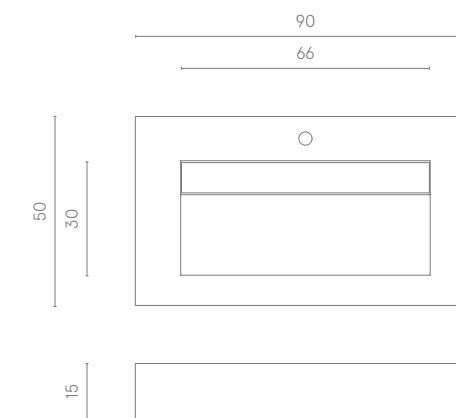

FLY EVO РАКОВИНА 120 /
FLY EVO WASHBASIN 120