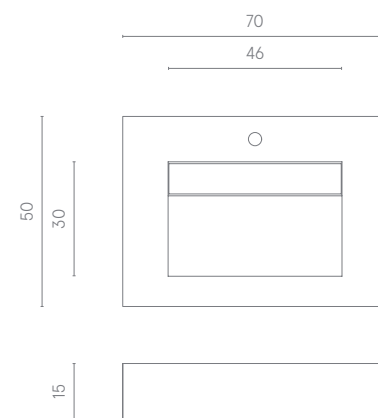

FLY EVO РАКОВИНА 120 /
FLY EVO WASHBASIN 120

FLY EVO ДВОЙНАЯ РАКОВИНА 150 /
FLY EVO WASHBASIN DUO 150

Для всех размеров: Предусмотрена опция центрального отверстия для крана.
Per tutte le dimensioni: foro centrale per rubinetto opzionale.
For all sizes: central tap hole is optional.

Техническая информация: стр. 100
Informazioni tecniche: pag. 100
Technical information: page 100