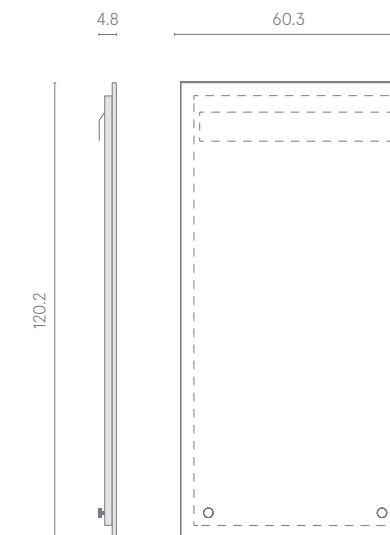

FRAME ЭЛЕКТРИЧЕСКИЙ РАДИАТОР 120 /
FRAME ELECTRIC RADIATOR 120

КРЕПЛЕНИЕ К СТЕНЕ /
MONTAGGIO A PARETE / WALL MOUNTING

Радиатор можно устанавливать как вертикально, так и горизонтально.
Installabile sia in verticale che in orizzontale.
Can be installed both vertically and horizontally.