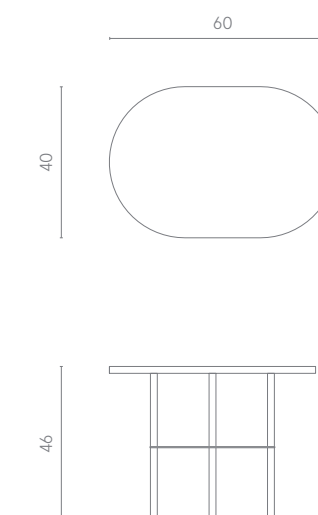

НОЖКИ / GAMBE / LEGS

"Т" ОБРАЗНАЯ ПЕРЕКЛАДИНА / ELEMENTO A "T" / "T" ELEMENT

LOUNGE ЖУРНАЛЬНЫЙ СТОЛИК 60 /
LOUNGE SIDE TABLE 60

НОЖКИ / GAMBE / LEGS

"Т" ОБРАЗНАЯ ПЕРЕКЛАДИНА / ELEMENTO A "T" / "T" ELEMENT