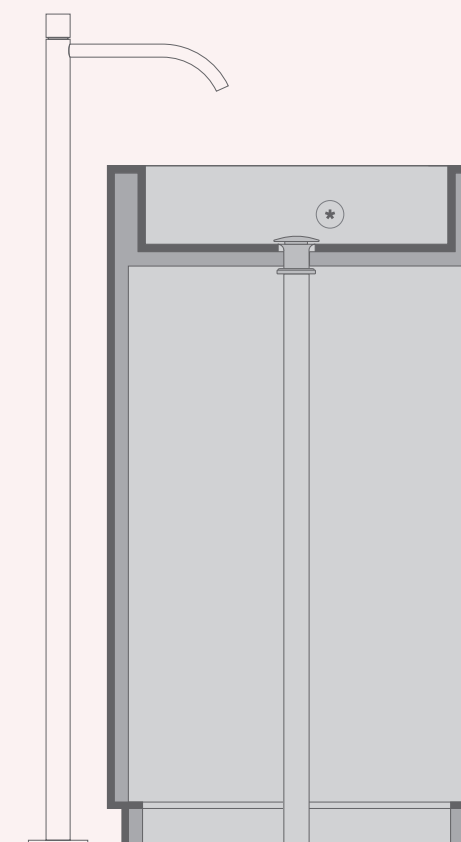

В комплект входит: донный клапан с хромированной крышкой
Accessori inclusi: piletta cromata
Accessories included: chromed waste

ВНИМАНИЕ : для безопасной и соответствующей установки необходимо обратиться к профессионалу.
ATTENZIONE : per un'installazione sicura e conforme, consigliamo di rivolgersi al proprio installatore di fiducia.
ATTENTION : for a safe and compliant installation, it is mandatory to contact your installer.