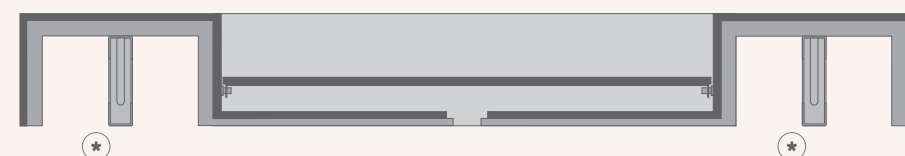

FLY EVO

РАКОВИНА
WASHBASIN

РАКОВИНА С ОТВЕРСТИЕМ ПОД СМЕСИТЕЛЬ /
LAVABO CON MISCELATORE ON TOP / WASHBASIN WITH MIXER ON TOP

СМЕСИТЕЛЬ, УСТАНОВЛЕННЫЙ НА СТЕНУ /
LAVABO CON MISCELATORE A MURO / WASHBASIN WITH WALL-MOUNTED MIXER