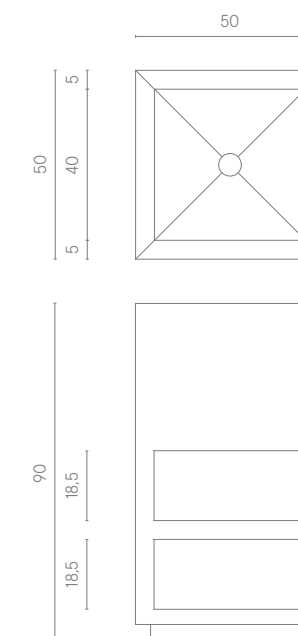

CUBE РАКОВИНА 40 /
CUBE WASHBASIN 40