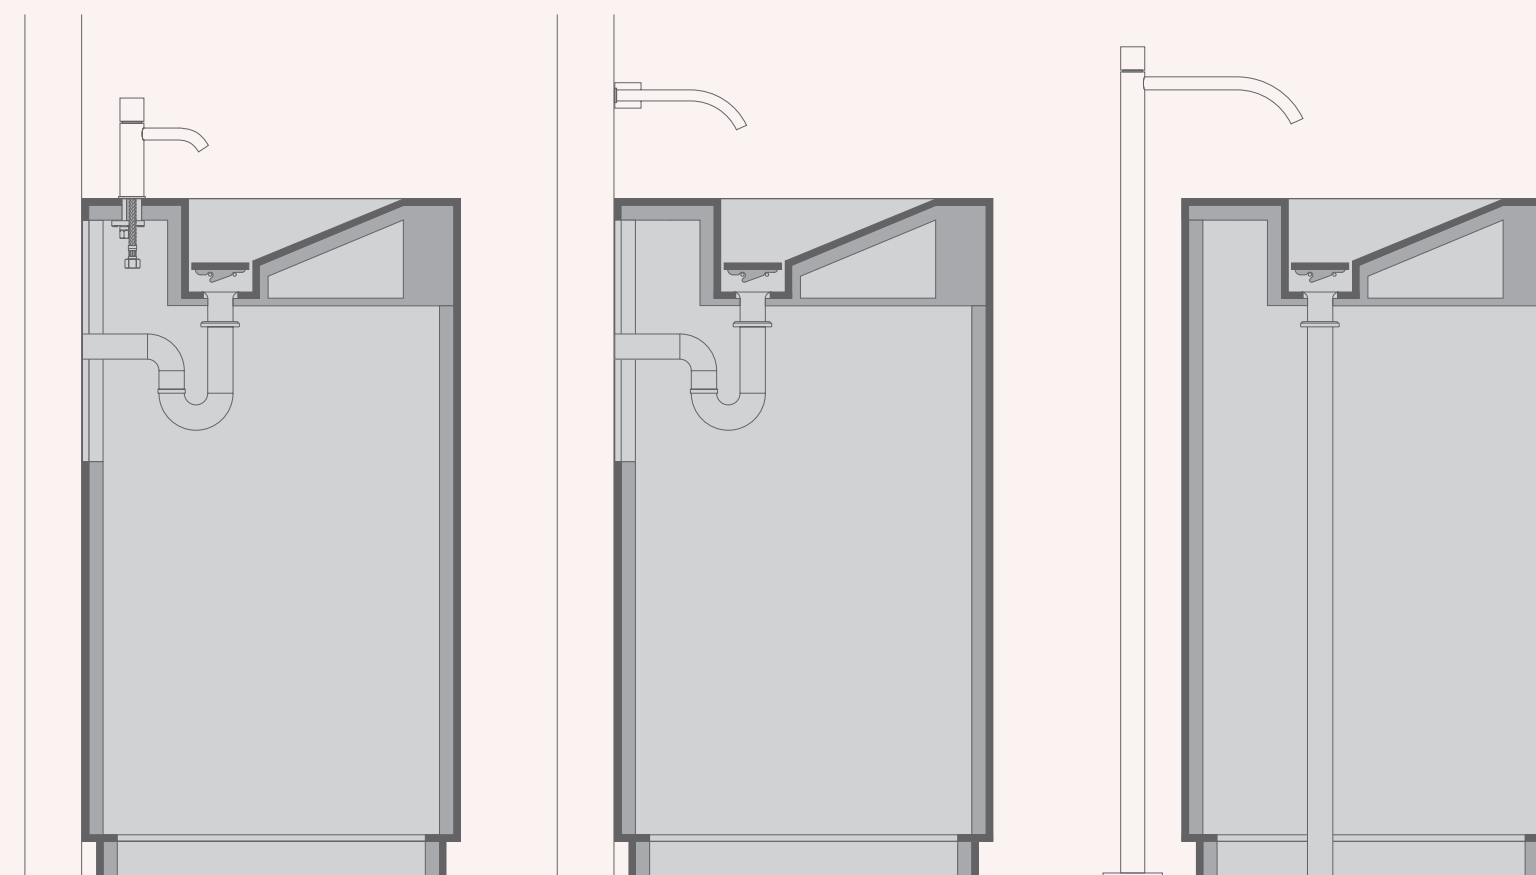

CUBE EVO

РАКОВИНА
WASHBASIN

РАКОВИНА С ОТВЕРСТИЕМ ПОД СМЕСИТЕЛЬ /
LAVABO CON MISCELATORE ON TOP /
WASHBASIN WITH MIXER ON TOP

СМЕСИТЕЛЬ, УСТАНОВЛЕННЫЙ НА СТЕНУ /
LAVABO CON MISCELATORE A MURO /
WASHBASIN WITH WALL-MOUNTED MIXER

ОТДЕЛЬНОСТОЯЩАЯ РАКОВИНА /
LAVABO FREESTANDING /
FREESTANDING WASHBASIN