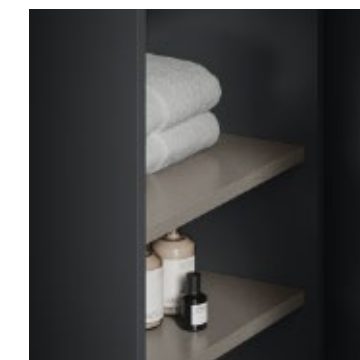

CUBE AIR BLACK

ВНЕШНЯЯ ПОВЕРХНОСТЬ /
ESTERNO / EXTERNAL

Окрас в цвет Ral 7021
Laccato Ral 7021
Lacquered Ral 7021

ВНУТРЕННЯЯ ПОВЕРХНОСТЬ /
INTERNO / INTERNAL

Ламинированная поверхность
с эффектом ткани серого цвета
Laminato effetto tessuto grigio
Grey fabric effect laminate