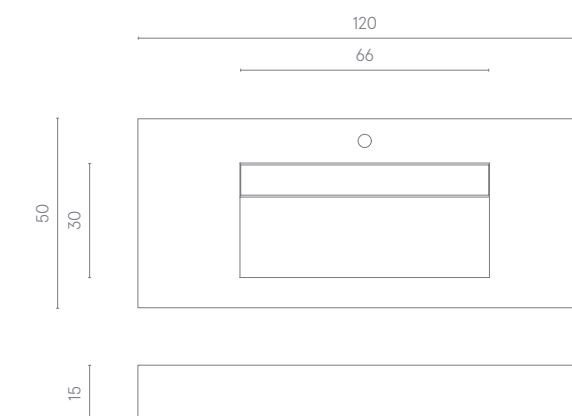

FLY EVO ДВОЙНАЯ РАКОВИНА 150 /
FLY EVO WASHBASIN DUO 150