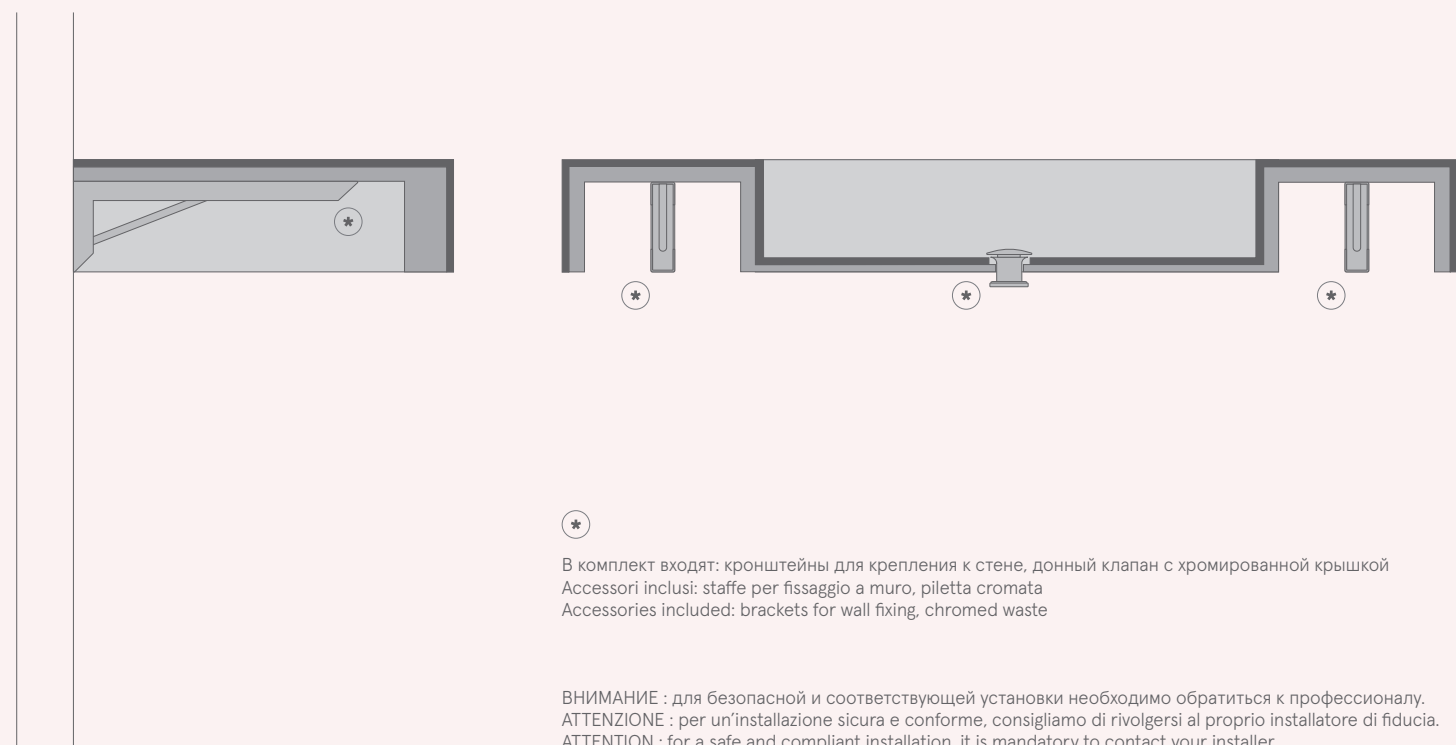

FLY

РАКОВИНА
WASHBASIN

РАКОВИНА С ОТВЕРСТИЕМ ПОД СМЕСИТЕЛЬ /
LAVABO CON MISCELATORE ON TOP / WASHBASIN WITH MIXER ON TOP

СМЕСИТЕЛЬ, УСТАНОВЛЕННЫЙ НА СТЕНУ /
LAVABO CON MISCELATORE A MURO / WASHBASIN WITH WALL-MOUNTED MIXER