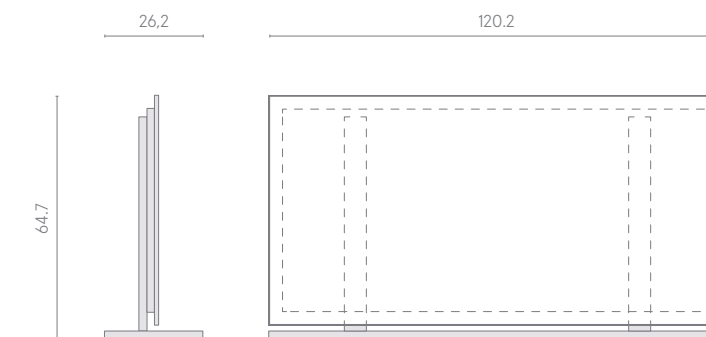

FRAME ЭЛЕКТРИЧЕСКИЙ РАДИАТОР 120 + ПОДСТАВКА /
FRAME ELECTRIC RADIATOR 120 + SUPPORT

ОТДЕЛЬНОСТОЯЩИЙ РАДИАТОР (НАПОЛЬНЫЙ) /
FREESTANDING / FREESTANDING

При напольном размещении радиатор устанавливается только горизонтально на подставку, которая заказывается отдельно.
Installabile solo in orizzontale. Supporto ordinabile separatamente.
Can only be installed horizontally. Support can be ordered separately.