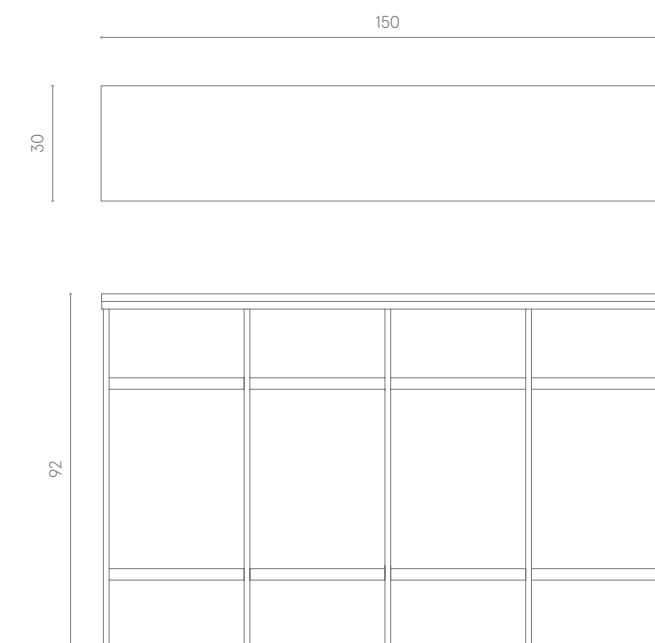

TRINITY КОНСОЛЬ
TRINITY CONSOLE