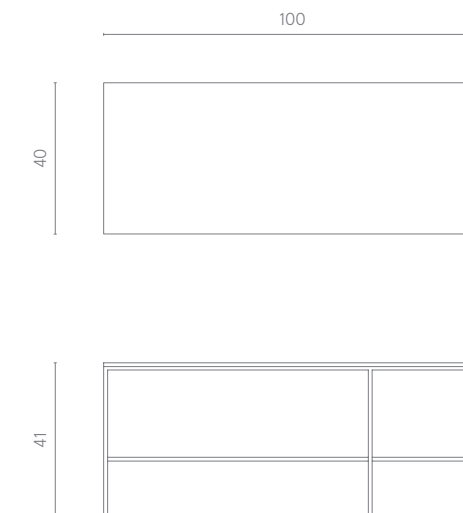

Square

90

SQUARE
Журнальный столик 100 / Side table 100
Метрополис Роял Айвори / Metropolis Royal Ivory

SQUARE ЖУРНАЛЬНЫЙ СТОЛИК 100 /
SQUARE SIDE TABLE 100

СТРУКТУРА / STRUTTURA / STRUCTURE

Цвет металла Ral 7022
Acciaio verniciato Ral 7022
Steel powder Ral 7022